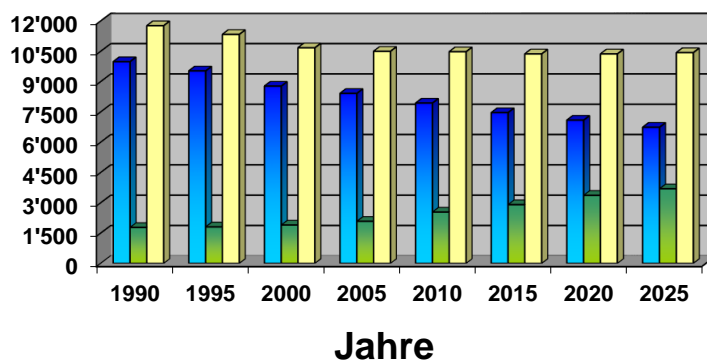

Einwohnerstatistik der Gemeinde Birsfelden

Schweizer / Ausländer in Birsfelden

Einwohner

Schweizer / Ausländer in Birsfelden

Nach Einwohner / Jahr	1990	1995	2000	2005	2010	2015	2020	2025
Schweizer	9'985	9'527	8'774	8'415	7'936	7'462	7'089	6'739
Ausländer	1'780	1'807	1'898	2'083	2'540	2'907	3'368	3'694
Ausländeranteil in %	15.13	15.94	17.78	19.84	24.25	28.04	32.48	35.08
Total Einwohner	11'765	11'334	10'672	10'498	10'476	10'369	10'369	10'433

Einwohnerbestand per 31.05.2026

Schweizer	6'739 (6'758*)
Schweizer M	3'164
Schweizer W	3'575
Ausländer	3'694 (3'700*)
Ausländer M	1'974
Ausländer W	1'720
Ausländeranteil in %	35.41
Total Einwohner	10'433 (10'458*)