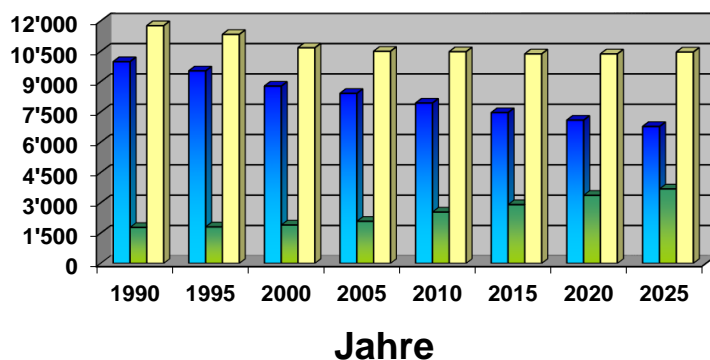

Einwohnerstatistik der Gemeinde Birsfelden

Schweizer / Ausländer in Birsfelden

Einwohner

Schweizer / Ausländer in Birsfelden

Nach Einwohner / Jahr	1990	1995	2000	2005	2010	2015	2020	2025
Schweizer	9'985	9'527	8'774	8'415	7'936	7'462	7'089	6'775
Ausländer	1'780	1'807	1'898	2'083	2'540	2'907	3'368	3'685
Ausländeranteil in %	15.13	15.94	17.78	19.84	24.25	28.04	32.48	35.08
Total Einwohner	11'765	11'334	10'672	10'498	10'476	10'369	10'369	10'460

Einwohnerbestand per 31.03.2026

Schweizer	6'775 (6'782*)
Schweizer M	3'187
Schweizer W	3'588
Ausländer	3'685 (3'666*)
Ausländer M	1'970
Ausländer W	1'715
Ausländeranteil in %	35.23
Total Einwohner	10'460 (10'448*)