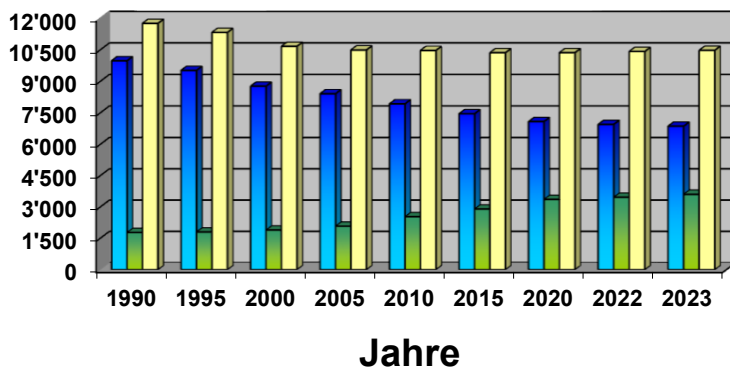

# Einwohnerstatistik der Gemeinde Birsfelden

## Schweizer / Ausländer in Birsfelden

Nach Einwohner / Jahr	1990	1995	2000	2005	2010	2015	2020	2022	2023
Schweizer	9'985	9'527	8'774	8'415	7'936	7'462	7'089	6'957	6'870
Ausländer	1'780	1'807	1'898	2'083	2'540	2'907	3'368	3'471	3'612
Ausländeranteil in %	15.13	15.94	17.78	19.84	24.25	28.04	32.48	32.14	34.40
<b>Total Einwohner</b>	<b>11'765</b>	<b>11'334</b>	<b>10'672</b>	<b>10'498</b>	<b>10'476</b>	<b>10'369</b>	<b>10'369</b>	<b>10'428</b>	<b>10'482</b>