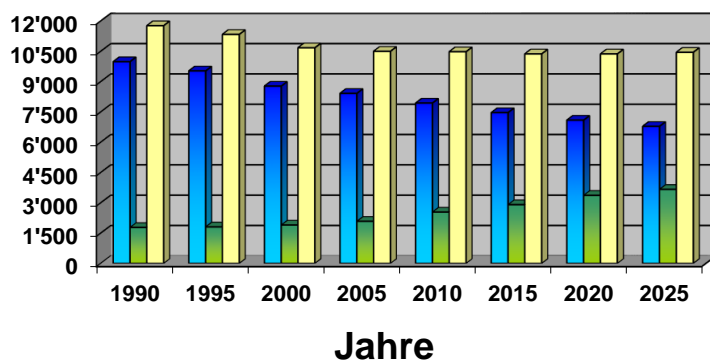

Einwohnerstatistik der Gemeinde Birsfelden

Schweizer / Ausländer in Birsfelden

Einwohner

Schweizer / Ausländer in Birsfelden

Nach Einwohner / Jahr	1990	1995	2000	2005	2010	2015	2020	2025
Schweizer	9'985	9'527	8'774	8'415	7'936	7'462	7'089	6'782
Ausländer	1'780	1'807	1'898	2'083	2'540	2'907	3'368	3'666
Ausländeranteil in %	15.13	15.94	17.78	19.84	24.25	28.04	32.48	35.08
Total Einwohner	11'765	11'334	10'672	10'498	10'476	10'369	10'369	10'448

Einwohnerbestand per 28.02.2026

Schweizer	6'782 (6'771*)
Schweizer M	3'192
Schweizer W	3'590
Ausländer	3'666 (3'665*)
Ausländer M	1'970
Ausländer W	1'696
Ausländeranteil in %	35.09
Total Einwohner	10'448 (10'436*)