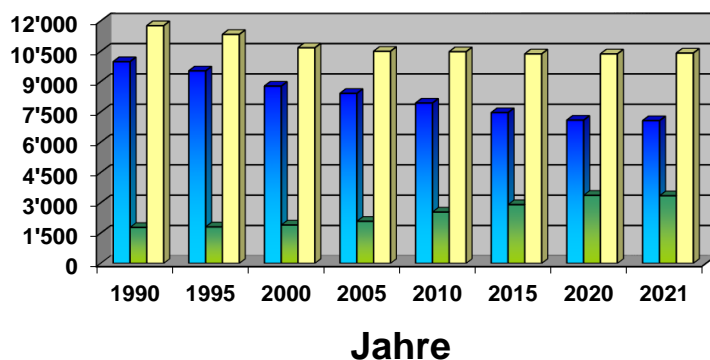

Einwohnerstatistik der Gemeinde Birsfelden

Schweizer / Ausländer in Birsfelden

Einwohner

Schweizer / Ausländer in Birsfelden

Nach Einwohner / Jahr	1990	1995	2000	2005	2010	2015	2020	2021
Schweizer	9'985	9'527	8'774	8'415	7'936	7'462	7'089	7'064
Ausländer	1'780	1'807	1'898	2'083	2'540	2'907	3'368	3'346
Ausländeranteil in %	15.13	15.94	17.78	19.84	24.25	28.04	32.48	32.14
Total Einwohner	11'765	11'334	10'672	10'498	10'476	10'369	10'369	10'410

Einwohnerbestand per 31. Oktober 2022

Schweizer	6'988 (7'000*)
Schweizer M	3'314
Schweizer W	3'674
Ausländer	3'425 (3'416*)
Ausländer M	1'820
Ausländer W	1'605
Ausländeranteil in %	32.89
Total Einwohner	10'413 (10'416*)