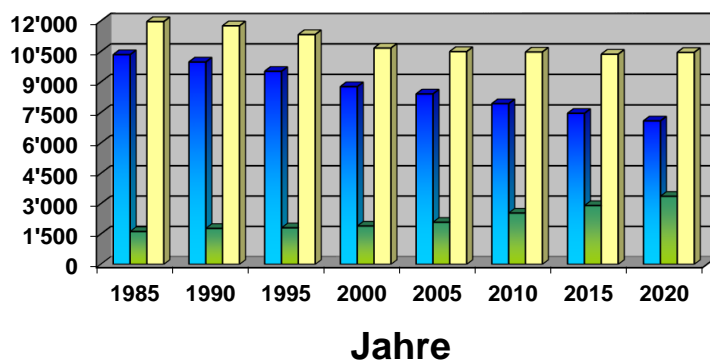

Einwohnerstatistik der Gemeinde Birsfelden

Schweizer / Ausländer in Birsfelden

Einwohner

Schweizer / Ausländer in Birsfelden

Nach Einwohner / Jahr	1985	1990	1995	2000	2005	2010	2015	2020
Schweizer	10'346	9'985	9'527	8'774	8'415	7'936	7'462	7'089
Ausländer	1'625	1'780	1'807	1'898	2'083	2'540	2'907	3'368
Ausländeranteil in %	13.57	15.13	15.94	17.78	19.84	24.25	28.04	32.21
Total Einwohner	11'971	11'765	11'334	10'672	10'498	10'476	10'369	10'457

Einwohnerbestand per 30. Juni 2021

Schweizer	7'098 (7'095*)
Schweizer M	3'364
Schweizer W	3'734
Ausländer	3'365 (3'361*)
Ausländer M	1'801
Ausländer W	1'564
Ausländeranteil in %	32.16
Total Einwohner	10'463 (10'456*)