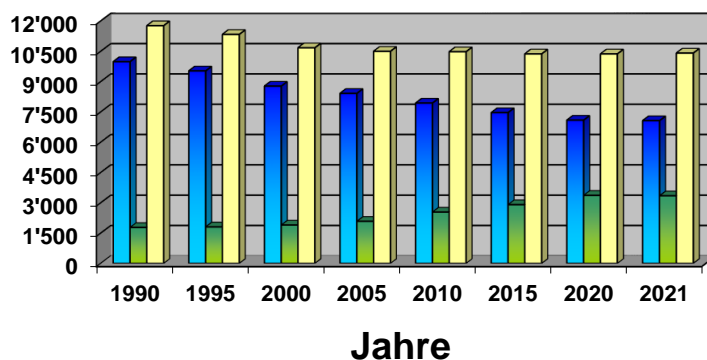

Einwohnerstatistik der Gemeinde Birsfelden

Schweizer / Ausländer in Birsfelden

Einwohner

Schweizer / Ausländer in Birsfelden

Nach Einwohner / Jahr	1990	1995	2000	2005	2010	2015	2020	2021
Schweizer	9'985	9'527	8'774	8'415	7'936	7'462	7'089	7'064
Ausländer	1'780	1'807	1'898	2'083	2'540	2'907	3'368	3'346
Ausländeranteil in %	15.13	15.94	17.78	19.84	24.25	28.04	32.48	32.14
Total Einwohner	11'765	11'334	10'672	10'498	10'476	10'369	10'369	10'410

Einwohnerbestand per 31. Mai 2022

Schweizer	7'038 (7'048*)
Schweizer M	3'329
Schweizer W	3'709
Ausländer	3'384 (3'364*)
Ausländer M	1'810
Ausländer W	1'574
Ausländeranteil in %	32.47
Total Einwohner	10'422 (10'412*)