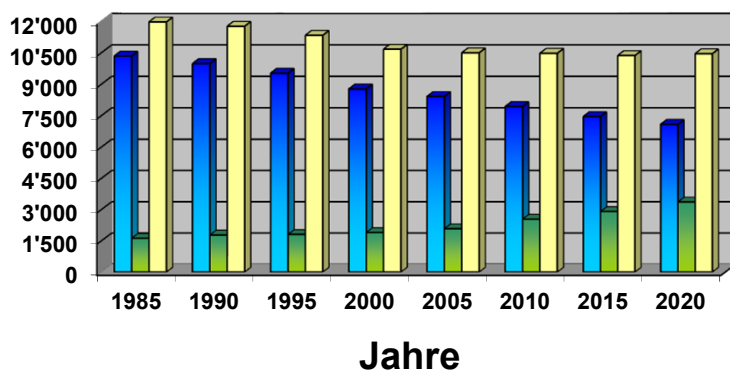

Einwohnerstatistik der Gemeinde Birsfelden

Schweizer / Ausländer in Birsfelden

Einwohner

Schweizer / Ausländer in Birsfelden

Nach Einwohner / Jahr	1985	1990	1995	2000	2005	2010	2015	2020
Schweizer	10'346	9'985	9'527	8'774	8'415	7'936	7'462	7'089
Ausländer	1'625	1'780	1'807	1'898	2'083	2'540	2'907	3'368
Ausländeranteil in %	13.57	15.13	15.94	17.78	19.84	24.25	28.04	32.21
Total Einwohner	11'971	11'765	11'334	10'672	10'498	10'476	10'369	10'457

Einwohnerbestand per 31. März 2021

Schweizer	7'076 (7'067*)
Schweizer M	3'345
Schweizer W	3'731
Ausländer	3'376 (3'377*)
Ausländer M	1'820
Ausländer W	1'556
Ausländeranteil in %	32.30
Total Einwohner	10'452 (10'444*)